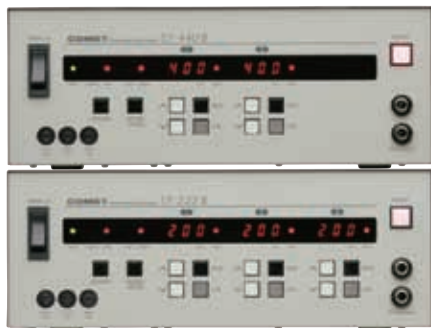

CDL-1600 電源部

全回路独立・高精度なデジタル調光

- チャンスを逃さない高速0.9秒チャージ
- 6回路独立調光、総合出力1600Ws
- 調光範囲はFULL~1/16 1/6EVステップ
- リモコンで瞬時に9パターンのライティングを設定
- ロックスイッチで光量値誤操作をガード

※分割払いのご利用もできます。(お支払いの一例)

割賦ご利用の場合 756,000 円 (税込)

■36回払・初回 24,000 円 (税込) 2回以降 22,800 円 (税込)

■60回払・初回 16,800 円 (税込) 2回以降 14,400 円 (税込)

※割賦販売は与信を行ってからのご利用となり料率変動する場合があります。予め、ご了承ください。

ご使用同等品を **400,000 円** で下取り!

特別価格 1,100,000 円 → **700,000 円** (税別)

ST-440 II ST-222 II

全回路独立・高精度なデジタル調光

- FULL~1/32まで、高精度な独立調光
- 1.5秒のクイックチャージ
- 見やすく操作しやすいデジタル表示
- 無線シンクロ用ACコンセント搭載、煩わしいコードから開放
- 不発光・ヒューズ切れを知らせる警報機能を搭載
- 2タイプの出力モードによる幅広い出力調光域