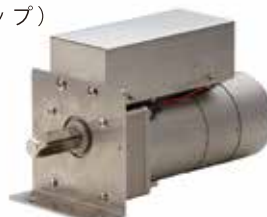

■ ASM-7A

(オートストップ)

本体価格 88,200円

25% OFF 66,150円 (税別)