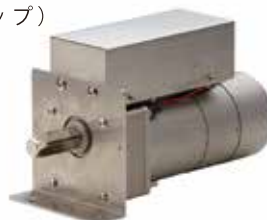

■ SM-2A

本体価格 58,800円

限定5台

30% OFF 41,160円 (税別)

■ ASM-7A

(オートストップ)

本体価格 88,200円

限定5台