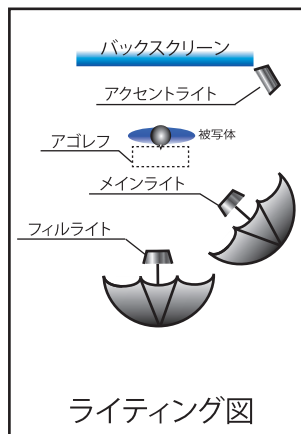

A photographic tool for the professionals
C+ C-PLUS

大型でも軽量！
高輝度 LED240pcs 装着！

LED Area Light 55

COMET

- コストパフォーマンスに優れたLED灯具
- 色温度5500K / 演色性 Ra95以上
- 高輝度LEDチップ240pcs実装
- 調光範囲 Full ~ 1/6

ポートレート～証明写真まで撮影できる
アンブレラセット!!

280φリフレクター
 LED光源
 ライティングの角度調整や持ち運びに便利な把手
 電源スイッチ/調光パリエーター
 アンブレラ取付穴 (8mm軸用)

付属の前面ディフューザーを付けることで光質を柔らかくすることができます。

LED Area Light 55
 税込価格 24,200円 (22,000円)
 [232329] JANコード4582278087540

■ 付属品
 ①ACアダプター ②前面ディフューザー
 ③ダブルダボ