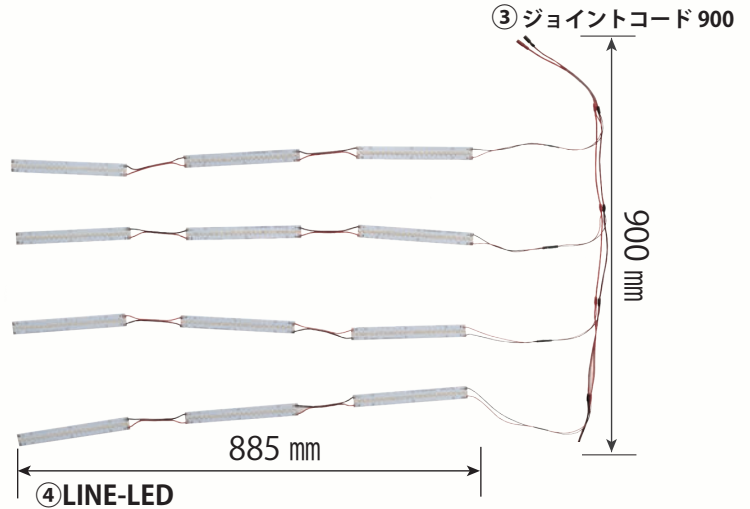

COMET LINE-LED

薄くてテープで貼れる高輝度LEDライト

撮影 DATA 距離 1m
ISO800 1/60 sec F4.0

LINE-LED

DIY などでの造作物に仕込める薄くて貼れる高輝度 LED !

①LINE-LED 用電源

②LINE-LED 調光コントローラー

④LINE-LED

LINE-LED 0.3W×72 4 セット
(LED0.3W×288 個 86W 演色性 Ra92 以上)

LINE-LED ベーシックキット 【161035】キット価格 110,000 円 (税別)

キット内容

- ①LINE-LED 用電源 ②LINE-LED 調光コントローラー
③ジョイントコード 900 ④LINE-LED 0.3W×72 4 セット

※LINE-LED を貼りつける際、放熱させる為のアルミ板をご用意いただくか
別売の LINE-LED 放熱板に必ず LINE-LED を貼り付けてください。(故障の原因となります)

LINE-LED 電源パック
【123171】(AC-コード 2.0m付)
本体価格 35,900 円 (税別)

付属品: コントローラー
(入力コード: 2.0m 出力コード 3.0m付)

品名	LINE-LED 電源パック
型式	L-LED-PWPK
電源	ACアダプター: INPUT AC100-240V 50/60Hz OUTPUT DC24V 寸法: 228(w)×68(d)×38.8(h)mm
コントローラー	調光範囲: FULL ~約 1/8 寸法: 60(w)×35(d)×89(h)
LED 個数	最大 288 個まで

主な仕様 (測定距離 1 m)

品名	LINE-LED 0.3W×72	LINE-LED 0.3W×288
光源	0.3W×72 個	0.3W×288 個
照度	960 lx	2630 lx
色温度 / 演色性	約 5000K / Ra92 以上 (FULL 点灯時)	

LINE-LED 放熱板

1000(w)×500(h)×0.4(d)mm
【122610】
本体価格 3,000 円 (税別)

●LINE-LED 製品は受注生産品となります。