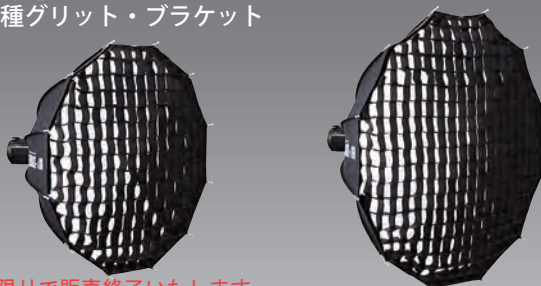

在庫限りで販売終了いたします。

グリッド SPEEDBOX-A80 用 【232725】 JAN4582278086314
グリッド SPEEDBOX-A100 用 【232726】 JAN4582278086321

税込価格 25,850 円
(23,500 円)

税込価格 31,900 円
(29,000 円)