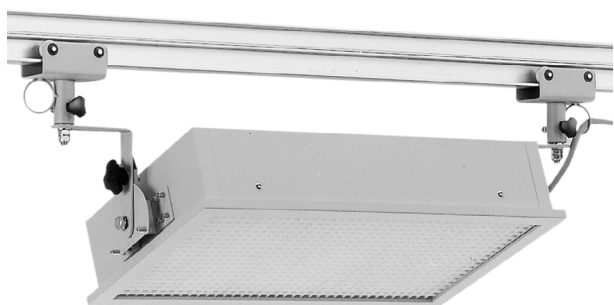

350×600 スカイライト

スカイ吊り式 [011221]

スカイ埋込み式 [011220]

350×600 薄型スカイライト

吊り式薄型 [011518]

埋込み式薄型 [011517]

350×600ライト

仕様

| 品名 | 350×600 スカイ吊り式 | 350×600 スカイ埋込み式 | 350×600 吊り式薄型 | 350×600 埋込み式薄型 |
|----------|--------------------------------|--------------------|--------------------------------|-------------------|
| 最大入力 | 600Ws | | | |
| キセノンランプ数 | 2 (OFC-300AP) | | 2 (OFC-300A) | |
| コネクタータイプ | Sタイプ (コード長さ3.5m/埋込みのみ1m) | | Sタイプ (コード長さ4.5m/埋込みのみ1m) | |
| モデリングランプ | S-50W OK×2 | | ナツメ球 110V-20W E17×2 | |
| 寸法 | 600 (w) × 205 (h) × 350 (d) mm | | 600 (w) × 110 (h) × 350 (d) mm | |
| 重量 | 8.5kg | | 7.4kg | |