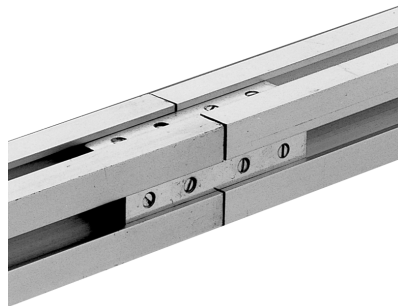

スタジオレール

スタジオレール

- 1m [142120]
- 1.5m [142121]
- 2m [142122]
- 2.5m [142123]
- 3m [142124]
- 3.5m [142125]
- 4m [142126]
- 4.5m [142127]
- 5m [142128]
- 5.5m [142129]
- 6m [142130]

スタジオレールジョイント金具
[142029]

ユニポール天井取付金具 [142054]

ユニポール 140 [142050]

ユニポール取付金具 [142053]

ユニポールL型取付金具
A [142051]
タップ付き
B [142052]

コネクター

コネクター BNS
[045047]

コネクター BNCX
[045049]

CXシンクロ
モダンプレート
[045029]