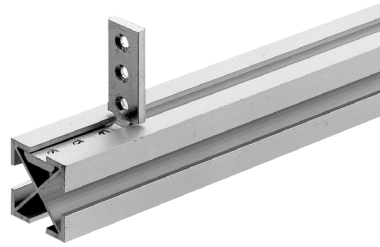

スタジオレール

スタジオレール

- 1m [142120]
- 1.5m [142121]
- 2m [142122]
- 2.5m [142123]
- 3m [142124]
- 3.5m [142125]
- 4m [142126]
- 4.5m [142127]
- 5m [142128]
- 5.5m [142129]
- 6m [142130]

スタジオレールジョイント金具
[142029]

ユニポール天井取付金具 [142054]

ユニポール 140 [142050]

ユニポール取付金具 [142053]

ユニポールL型取付金具
A [142051]
タップ付き
B [142052]

コネクター

コネクター BNS
[045047]

コネクター BNCX
[045049]

CXシンクロ
モダンプレート
[045029]