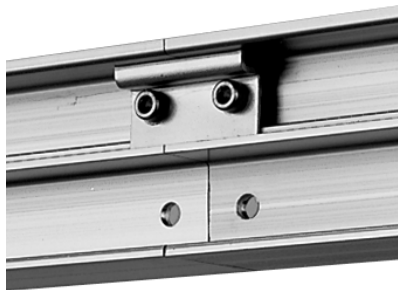

スタジオレール

スタジオレール

- 1m [142120]
- 1.5m [142121]
- 2m [142122]
- 2.5m [142123]
- 3m [142124]
- 3.5m [142125]
- 4m [142126]
- 4.5m [142127]
- 5m [142128]
- 5.5m [142129]
- 6m [142130]

スタジオレールジョイント金具
[142029]

ユニポール天井取付金具 [142054]

ユニポール 140 [142050]

ユニポール取付金具 [142053]

ユニポールL型取付金具
A [142051]
タップ付き
B [142052]

コネクター

コネクター BNS
[045047]

コネクター BNCX
[045049]

CXシンクロ
モダンプレート
[045029]